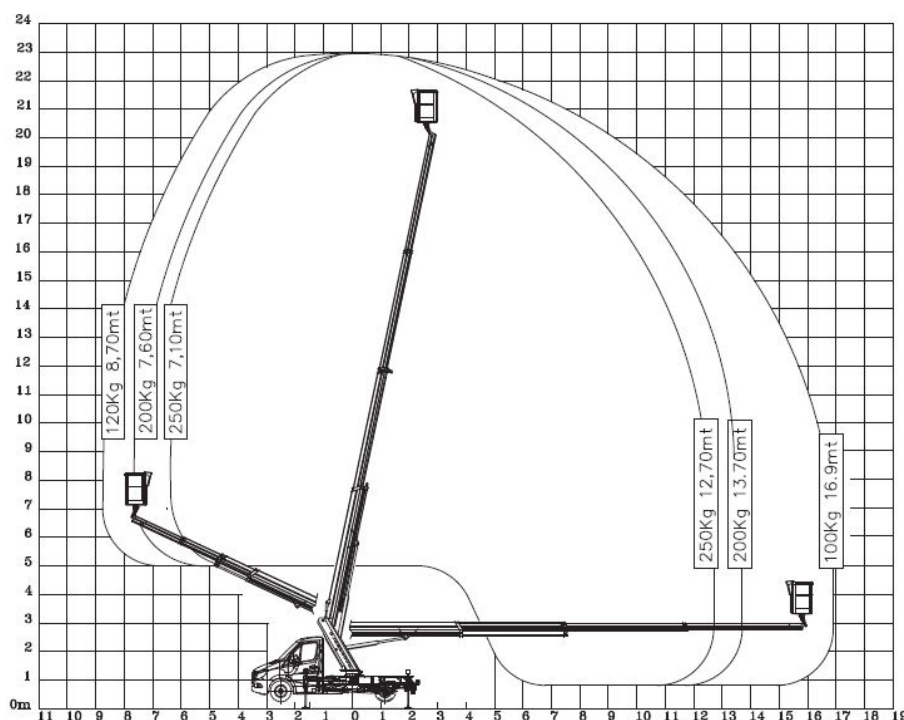

Datenblatt / fiche technique

Ruthmann EC 230

• Max. Arbeitshöhe	• hauteur max. de travail	23.00m
• Max. Plattformhöhe	• hauteur max. de plate-forme	21.00m
• Seitliche Reichweite	• déport maximum	16.90m
• Schwenkbereich Bühne	• rotation tourelle	360°
• Arbeitskorb	• panier	1.40 x 0.70m
• Tragkraft	• capacité	250kg / 2pers
• Gesamtbreite	• largeur hors tout	2.00m
• Gesamtlänge	• longueur hors tout	7.77m
• Gesamthöhe	• hauteur hors tout	3.02m
• Max. Schrägneigung	• dévers admissible	5%
• Radstand	• empattement	3.66m
• Fahrzeug	• véhicule	Iveco Daily
• Motor / Betriebsart	• moteur / fonctionnement	Diesel