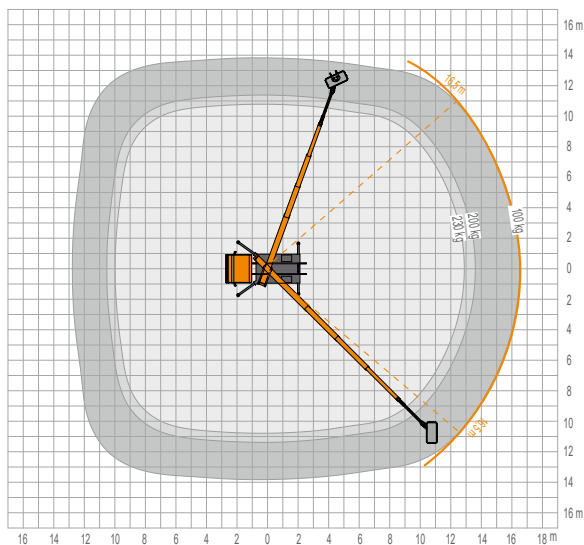

Datenblatt / fiche technique

Ruthmann TBR 250

• Max. Arbeitshöhe	• hauteur max. de travail	24.50m
• Max. Plattformhöhe	• hauteur max. de plate-forme	22.50m
• Seitliche Reichweite	• déport maximum	16.50m
• Schwenkbereich Bühne	• rotation tourelle	400°
• Arbeitskorb	• panier	1.40 x 0.70m
• Tragkraft	• capacité	230kg / 2pers
• Gesamtbreite	• largeur hors tout	2.00m
• Gesamtlänge	• longueur hors tout	6.92m
• Gesamthöhe	• hauteur hors tout	3.02m
• Max. Schrägneigung	• dévers admissible	5%
• Radstand	• empattement	3.75m
• Fahrzeug	• véhicule	Nissan Capstar
• Motor / Betriebsart	• moteur / fonctionnement	Diesel