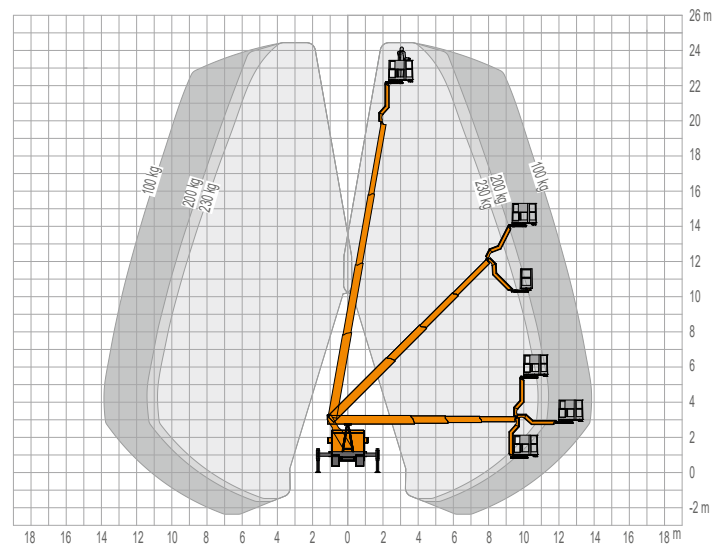

Datenblatt / fiche technique

Ruthmann TBR 250

• Max. Arbeitshöhe	• hauteur max. de travail	24.50m
• Max. Plattformhöhe	• hauteur max. de plate-forme	22.50m
• Seitliche Reichweite	• déport maximum	16.50m
• Schwenkbereich Bühne	• rotation tourelle	400°
• Arbeitskorb	• panier	1.40 x 0.70m
• Tragkraft	• capacité	230kg / 2pers
• Gesamtbreite	• largeur hors tout	2.00m
• Gesamtlänge	• longueur hors tout	6.92m
• Gesamthöhe	• hauteur hors tout	3.02m
• Max. Schrägneigung	• dévers admissible	5%
• Radstand	• empattement	3.75m
• Fahrzeug	• véhicule	Nissan Capstar
• Motor / Betriebsart	• moteur / fonctionnement	Diesel