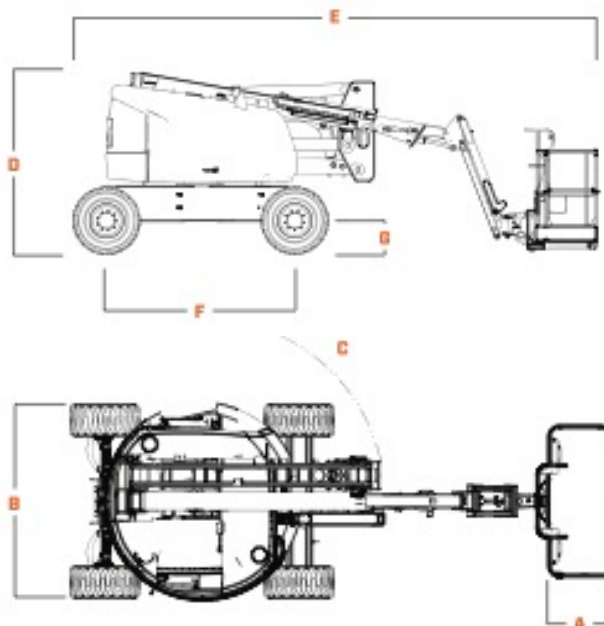

Datenblatt / fiche technique

JLG HC3 450AJ

• 4 Radantrieb	• 4 roues motrices	4x4
• Max. Arbeitshöhe	• hauteur de travail max.	15.72m
• Max. seitliche Reichweite	• déport max.	8.27m
• Schwenkbereich Bühne	• rotation tourelle	355°
• Plattformdrehung	• rotation panier	180°
• Arbeitskorb	• panier	1.83 x 0.76m
• Tragkraft	• capacité	454kg / 340kg
• Gesamtbreite	• largeur hors tout	B 2.35m
• Gesamtlänge	• longueur hors tout	E 6.75m
• Gesamthöhe	• hauteur hors tout	D 2.27m
• Bodenfreiheit	• garde au sol	G 0.42m
• Max Schrägneigung	• dévers admissible	4° - 9°
• Fahrgeschwindigkeit	• vitesse	6.8km/h
• Max. Steigung	• pente franchissable	45%
• Eigengewicht	• poids	7'500kg
• Motor / Leistung	• moteur / puissance	Diesel → 48.8 PS/CV