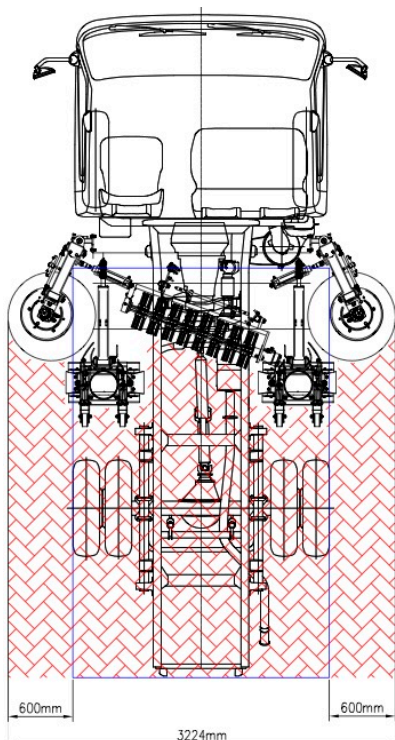

Datenblatt / fiche technique

Kehrmaschine / Balayeuse aspiratrice BROCK VS4

• Behältervolumen	• capacité cuve à salissures	4(m ³)
• Wasservorrat	• capacité réservoir d'eau	750 l
• Breite Saugschacht	• largeur bouche d'aspiration	650mm
• Tellerbesen	• balai à disque	700mm
• Zubringerwalze	• balai cylindrique	300m
• Tellerbesen rechts + links	• balai à disque droite et gauche	1250mm
• Kehrgutaufnahme beidseitig	• ramassage dual simultanée	3250mm
• Grobgutaufnahme 2-stufig	• clapet à 2-niveau pour objet emcmbrants	
• Fahrgestell	• châssis-cabine	Mitsubishi Canter Fuso
• Zulässiges Gesamtgewicht	• poids total autorisé	7.5t
• Radstand	• empattement	2750mm
• Motorleistung	• puissance moteur	145 PS/CV
• Untersetzungsgetriebe	• boîte de réduction	1:2