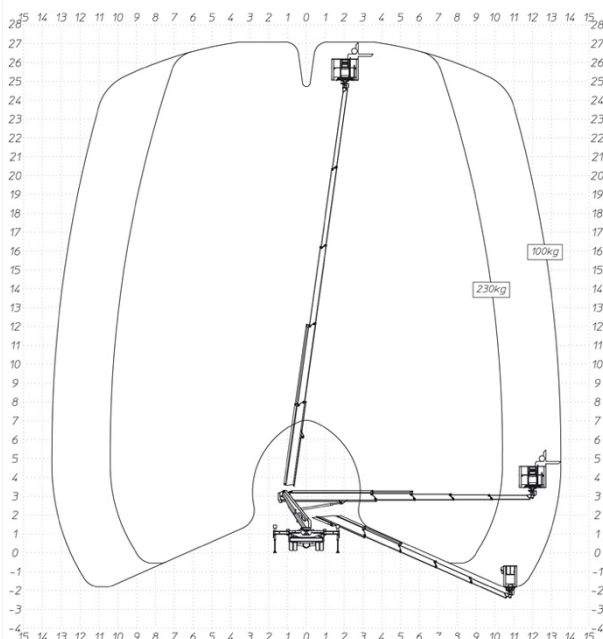

Datenblatt / fiche technique

Multitel MTE 270

• Max. Arbeitshöhe	• hauteur max. de travail	27.00m
• Max. Plattformhöhe	• hauteur max. de plate-forme	25.00m
• Seitliche Reichweite	• déport maximum	17.00m
• Schwenkbereich Bühne	• rotation tourelle	400°
• Arbeitskorb	• panier	1.40 x 0.70m
• Tragkraft	• capacité	230kg / 2pers
• Gesamtbreite	• largeur hors tout	2.20m
• Gesamtlänge	• longueur hors tout	7.65m
• Gesamthöhe	• hauteur hors tout	2.98m
• Max. Schrägneigung	• dévers admissible	5%
• Radstand	• empattement	3.75m
• Fahrzeug	• véhicule	Iveco Daily
• Motor / Betriebsart	• moteur / fonctionnement	Diesel