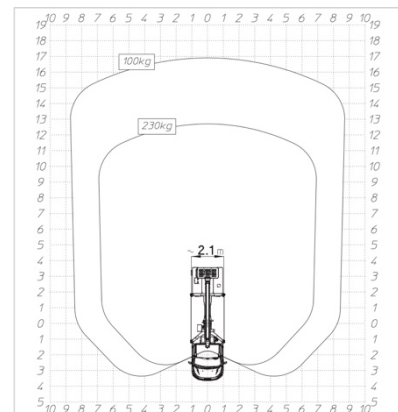

Datenblatt / fiche technique

Multitel MTE 270

• Max. Arbeitshöhe	• hauteur max. de travail	27.00m
• Max. Plattformhöhe	• hauteur max. de plate-forme	25.00m
• Seitliche Reichweite	• déport maximum	17.00m
• Schwenkbereich Bühne	• rotation tourelle	400°
• Arbeitskorb	• panier	1.40 x 0.70m
• Tragkraft	• capacité	230kg / 2pers
• Gesamtbreite	• largeur hors tout	2.20m
• Gesamtlänge	• longueur hors tout	7.65m
• Gesamthöhe	• hauteur hors tout	2.98m
• Max. Schrägneigung	• dévers admissible	5%
• Radstand	• empattement	3.75m
• Fahrzeug	• véhicule	Iveco Daily
• Motor / Betriebsart	• moteur / fonctionnement	Diesel