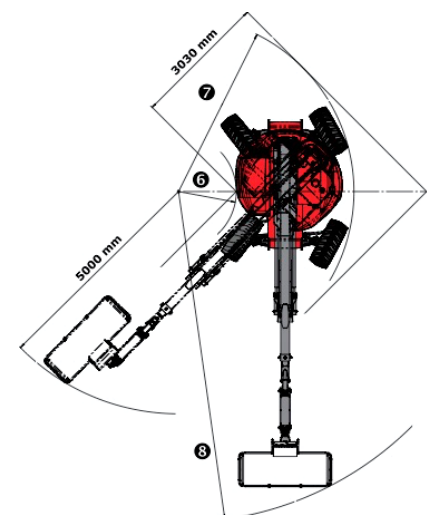

Datenblatt / fiche technique

Manitou ATJ 200

• 4 Radantrieb und 4 Radlenkung	• 4 roues motrices et 4 roues directrices	4x4
• Max. Plattformhöhe	• hauteur de plate-forme	18.00m
• Max. seitliche Reichweite	• déport max.	12.00m
• Schwenkbereich Bühne	• rotation tourelle	355°
• Plattformdrehung	• rotation panier	90°
• Arbeitskorb	• panier	2.10 x 0.80m
• Tragkraft	• capacité	230kg / 2pers
• Gesamtbreite	• largeur hors tout	1 2.40m
• Gesamtlänge	• longueur hors tout	2 8.50m
• Gesamthöhe	• hauteur hors tout	3 2.70m
• Gesamtlänge eingefahren	• longueur repliée	4 6.30m
• Gesamthöhe eingefahren	• hauteur repliée	5 3.15m
• Bodenfreiheit	• garde au sol	9 0.43m
• Max Schrägneigung	• dévers admissible	5° - 9°
• Fahrgeschwindigkeit	• vitesse	4.7km/h
• Max. Steigung	• pente franchissable	40%
• Eigengewicht	• poids	10'000kg
• Motor / Leistung	• moteur / puissance	Diesel → 45PS/CV