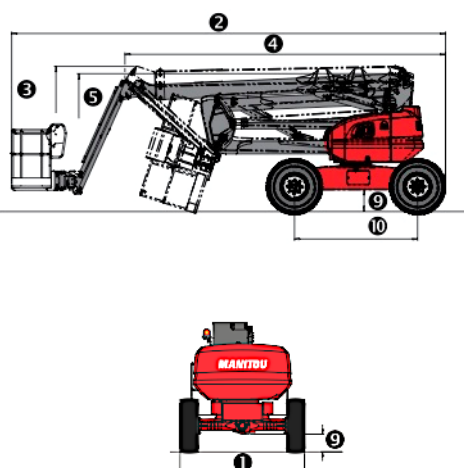

Datenblatt / fiche technique

Manitou ATJ 200

• 4 Radantrieb und 4 Radlenkung	• 4 roues motrices et 4 roues directrices	4x4
• Max. Plattformhöhe	• hauteur de plate-forme	18.00m
• Max. seitliche Reichweite	• déport max.	12.00m
• Schwenkbereich Bühne	• rotation tourelle	355°
• Plattformdrehung	• rotation panier	90°
• Arbeitskorb	• panier	2.10 x 0.80m
• Tragkraft	• capacité	230kg / 2pers
• Gesamtbreite	• largeur hors tout	1 2.40m
• Gesamtlänge	• longueur hors tout	2 8.50m
• Gesamthöhe	• hauteur hors tout	3 2.70m
• Gesamtlänge eingefahren	• longueur repliée	4 6.30m
• Gesamthöhe eingefahren	• hauteur repliée	5 3.15m
• Bodenfreiheit	• garde au sol	9 0.43m
• Max Schrägneigung	• dévers admissible	5° - 9°
• Fahrgeschwindigkeit	• vitesse	4.7km/h
• Max. Steigung	• pente franchissable	40%
• Eigengewicht	• poids	10'000kg
• Motor / Leistung	• moteur / puissance	Diesel → 45PS/CV