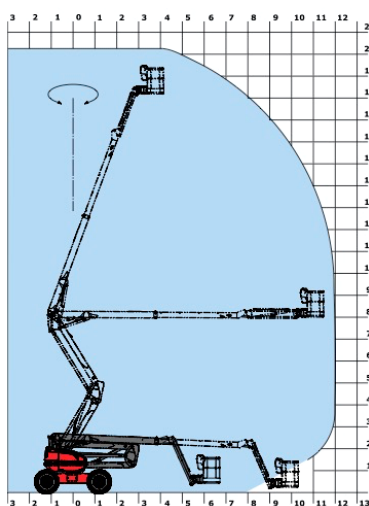

Datenblatt / fiche technique

Manitou ATJ 200

• 4 Radantrieb und 4 Radlenkung	• 4 roues motrices et 4 roues directrices	4x4
• Max. Plattformhöhe	• hauteur de plate-forme	18.00m
• Max. seitliche Reichweite	• déport max.	12.00m
• Schwenkbereich Bühne	• rotation tourelle	355°
• Plattformdrehung	• rotation panier	90°
• Arbeitskorb	• panier	2.10 x 0.80m
• Tragkraft	• capacité	230kg / 2pers
• Gesamtbreite	• largeur hors tout	1 2.40m
• Gesamtlänge	• longueur hors tout	2 8.50m
• Gesamthöhe	• hauteur hors tout	3 2.70m
• Gesamtlänge eingefahren	• longueur repliée	4 6.30m
• Gesamthöhe eingefahren	• hauteur repliée	5 3.15m
• Bodenfreiheit	• garde au sol	9 0.43m
• Max Schrägneigung	• dévers admissible	5° - 9°
• Fahrgeschwindigkeit	• vitesse	4.7km/h
• Max. Steigung	• pente franchissable	40%
• Eigengewicht	• poids	10'000kg
• Motor / Leistung	• moteur / puissance	Diesel → 45PS/CV