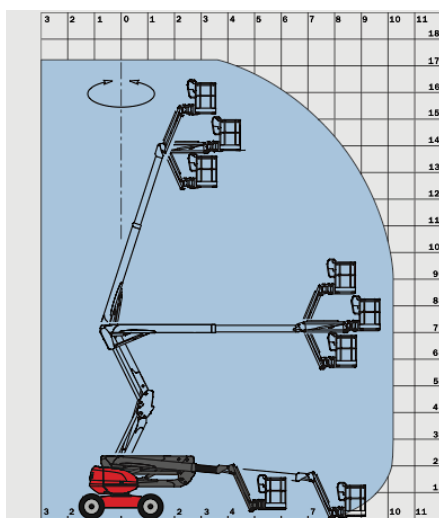

Datenblatt / fiche technique

Manitou ATJ 160

• 4 Radantrieb und 4 Radlenkung	• 4 roues motrices et 4 roues directrices	4x4
• Max. Plattformhöhe	• hauteur de plate-forme	14.01m
• Max. seitliche Reichweite	• déport max.	7.38m
• Schwenkbereich Bühne	• rotation tourelle	350°
• Plattformdrehung	• rotation panier	90°
• Arbeitskorb	• panier	1.80 x 0.80m
• Tragkraft	• capacité	230kg / 2pers
• Gesamtbreite	• largeur hors tout	1 2.30m
• Gesamtlänge	• longueur hors tout	2 6.53m
• Gesamthöhe	• hauteur hors tout	3 2.37m
• Gesamtlänge eingefahren	• longueur repliée	4 4.44m
• Gesamthöhe eingefahren	• hauteur repliée	5 2.61m
• Bodenfreiheit	• garde au sol	9 0.36m
• Max Schrägneigung	• dévers admissible	4° - 9°
• Fahrgeschwindigkeit	• vitesse	6km/h
• Max. Steigung	• pente franchissable	40%
• Eigengewicht	• poids	6'160kg
• Motor / Leistung	• moteur / puissance	Diesel → 35PS/CV