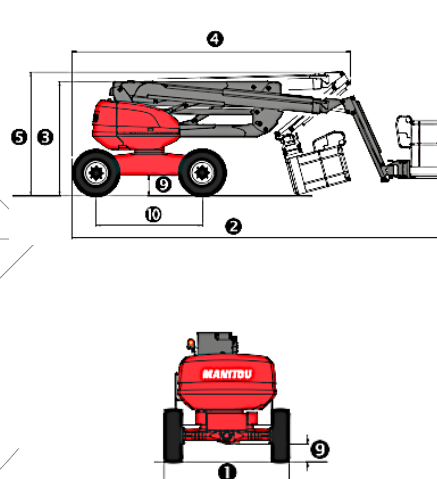

Datenblatt / fiche technique

Manitou ATJ 160

• 4 Radantrieb und 4 Radlenkung	• 4 roues motrices et 4 roues directrices	4x4
• Max. Plattformhöhe	• hauteur de plate-forme	14.01m
• Max. seitliche Reichweite	• déport max.	7.38m
• Schwenkbereich Bühne	• rotation tourelle	350°
• Plattformdrehung	• rotation panier	90°
• Arbeitskorb	• panier	1.80 x 0.80m
• Tragkraft	• capacité	230kg / 2pers
• Gesamtbreite	• largeur hors tout	1 2.30m
• Gesamtlänge	• longueur hors tout	2 6.53m
• Gesamthöhe	• hauteur hors tout	3 2.37m
• Gesamtlänge eingefahren	• longueur repliée	4 4.44m
• Gesamthöhe eingefahren	• hauteur repliée	5 2.61m
• Bodenfreiheit	• garde au sol	9 0.36m
• Max Schrägneigung	• dévers admissible	4° - 9°
• Fahrgeschwindigkeit	• vitesse	6km/h
• Max. Steigung	• pente franchissable	40%
• Eigengewicht	• poids	6'160kg
• Motor / Leistung	• moteur / puissance	Diesel → 35PS/CV