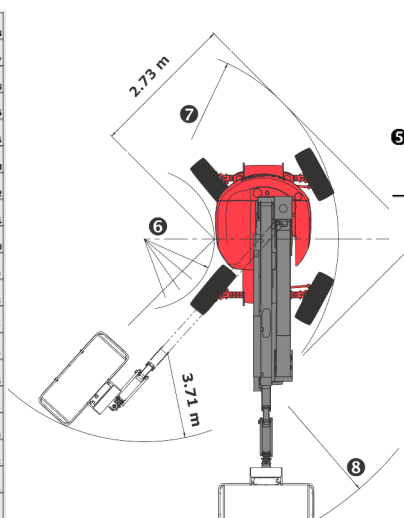

Datenblatt / fiche technique

Manitou ATJ 160

• 4 Radantrieb und 4 Radlenkung	• 4 roues motrices et 4 roues directrices	4x4
• Max. Plattformhöhe	• hauteur de plate-forme	14.01m
• Max. seitliche Reichweite	• déport max.	7.38m
• Schwenkbereich Bühne	• rotation tourelle	350°
• Plattformdrehung	• rotation panier	90°
• Arbeitskorb	• panier	1.80 x 0.80m
• Tragkraft	• capacité	230kg / 2pers
• Gesamtbreite	• largeur hors tout	1 2.30m
• Gesamtlänge	• longueur hors tout	2 6.53m
• Gesamthöhe	• hauteur hors tout	3 2.37m
• Gesamtlänge eingefahren	• longueur repliée	4 4.44m
• Gesamthöhe eingefahren	• hauteur repliée	5 2.61m
• Bodenfreiheit	• garde au sol	9 0.36m
• Max Schrägneigung	• dévers admissible	4° - 9°
• Fahrgeschwindigkeit	• vitesse	6km/h
• Max. Steigung	• pente franchissable	40%
• Eigengewicht	• poids	6'160kg
• Motor / Leistung	• moteur / puissance	Diesel → 35PS/CV