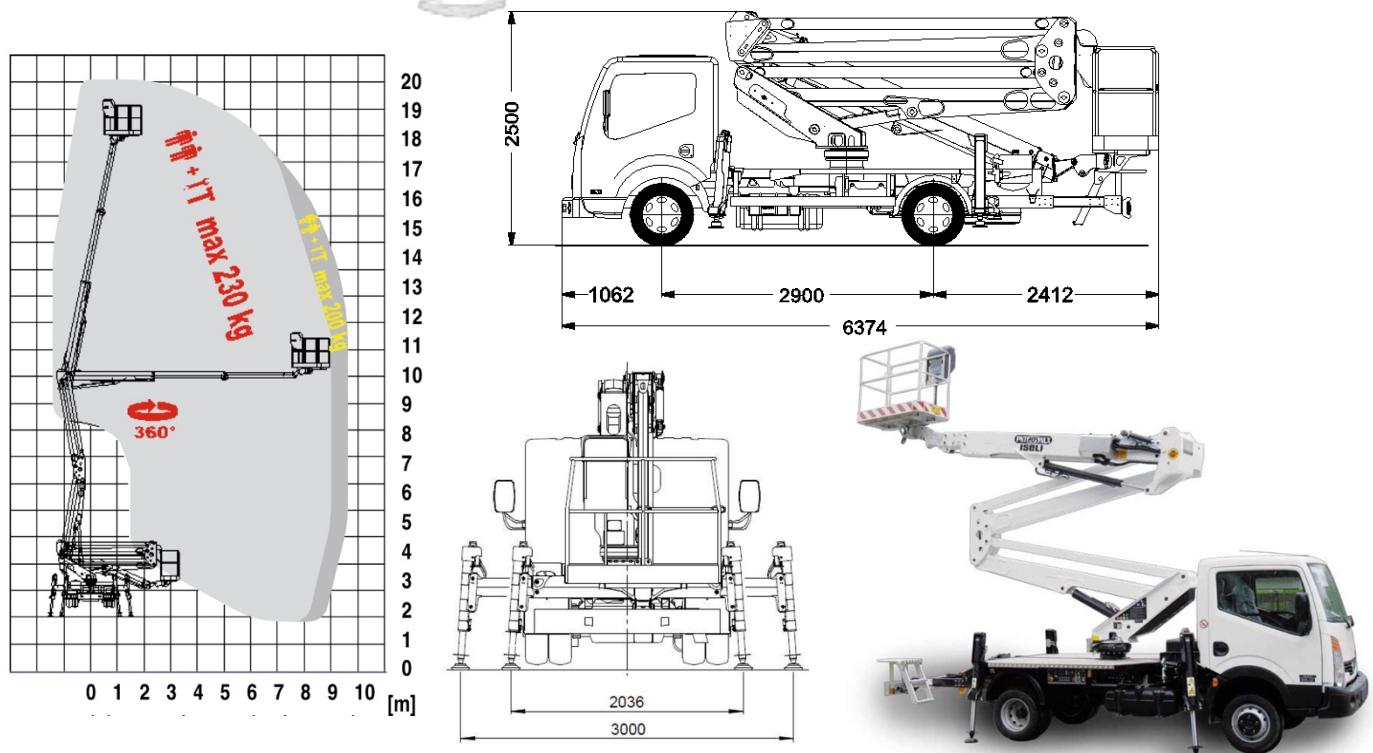

## Datenblatt / fiche technique

### Isoli PNT 205

• Max. Arbeitshöhe	• hauteur max. de travail	20.10m
• Max. Plattformhöhe	• hauteur max. de plate-forme	18.10m
• Seitliche Reichweite	• déport maximum	9.20m
• Schwenkbereich Bühne	• rotation tourelle	550°
• Arbeitskorb	• panier	1.40 x 0.71m
• Tragkraft	• capacité	230kg / 2pers
• Gesamtbreite	• largeur hors tout	2.20m
• Gesamtlänge	• longueur hors tout	6.89m
• Gesamthöhe	• hauteur hors tout	2.52m
• Max. Schrägneigung	• dévers admissible	5%
• Radstand	• empattement	3.4m
• Fahrzeug	• véhicule	Nissan Capstar
• Motor / Betriebsart	• moteur / fonctionnement	Diesel