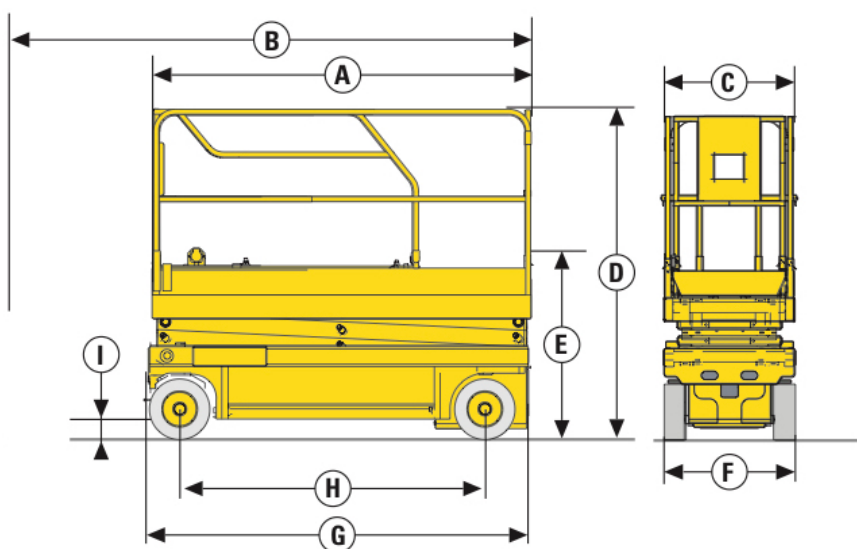

Datenblatt / fiche technique

Haulotte Optimum 8

• Max. Arbeitshöhe	• hauteur max. de travail	7.80m
• Max. Plattformhöhe	• hauteur max. de plate-forme	5.80m
• Plattformlänge ausfahrbar	• longueur panier avec extension F	1.68 – 2.59m
• Gesamtlänge	• longueur totale A	1.90m
• Durchfahrtsbreite	• largeur de passage B	0.76m
• Durchfahrtshöhe	• hauteur de passage D	2.00m
• Bodenfreiheit	• garde au sol	8cm
• Wenderadius aussen	• rayon de baraquage ext.	1.7m
• Steigfähigkeit	• pente max.	25%
• Geschwindigkeit	• vitesse	4.5km/h
• Max. Nutzlast	• charge utile max.	230kg
• Eigengewicht	• poids	1'370kg
• Betriebsart	• fonctionnement	Batterie 24V – 180Ah