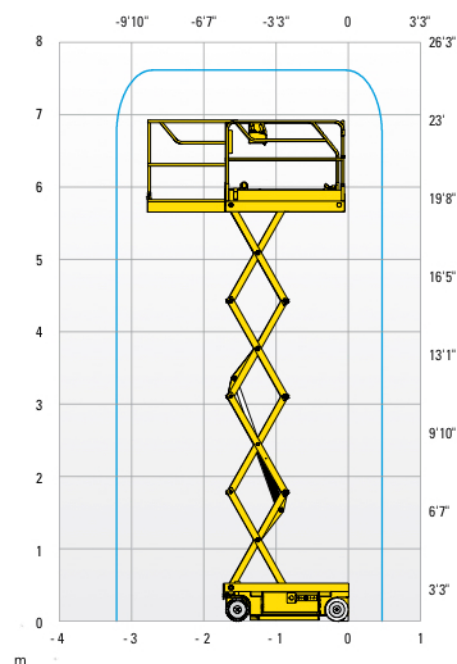

Datenblatt / fiche technique

Haulotte Optimum 8

• Max. Arbeitshöhe	• hauteur max. de travail	7.80m
• Max. Plattformhöhe	• hauteur max. de plate-forme	5.80m
• Plattformlänge ausfahrbar	• longueur panier avec extension F	1.68 – 2.59m
• Gesamtlänge	• longueur totale A	1.90m
• Durchfahrtsbreite	• largeur de passage B	0.76m
• Durchfahrtshöhe	• hauteur de passage D	2.00m
• Bodenfreiheit	• garde au sol	8cm
• Wenderadius aussen	• rayon de baraquage ext.	1.7m
• Steigfähigkeit	• pente max.	25%
• Geschwindigkeit	• vitesse	4.5km/h
• Max. Nutzlast	• charge utile max.	230kg
• Eigengewicht	• poids	1'370kg
• Betriebsart	• fonctionnement	Batterie 24V – 180Ah