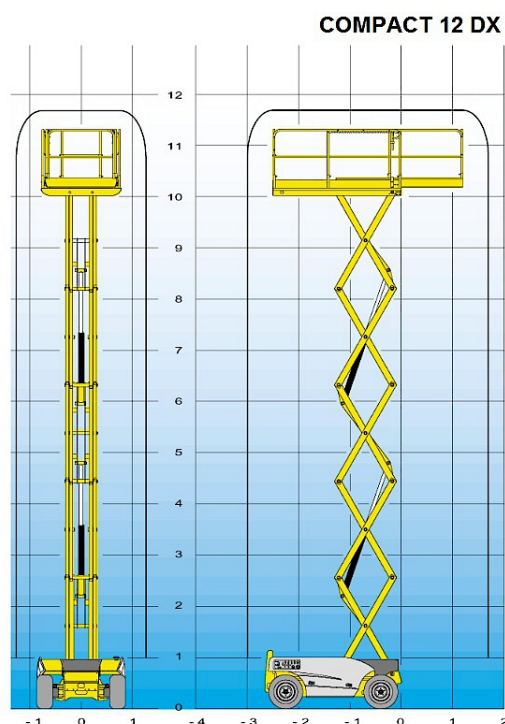

Datenblatt / fiche technique

Haulotte 12DX 4x4

• Max. Arbeitshöhe	• hauteur max. de travail	12.06m
• Max. Plattformhöhe	• hauteur max. de plate-forme	10.06m
• Plattformlänge ausfahrbar	• longueur panier avec extension	2.45 - 3.70m
• Gesamtlänge	• longueur totale	3.17m
• Durchfahrtsbreite	• largeur de passage	1.78m
• Durchfahrtshöhe	• hauteur de passage	1.70m
• Bodenfreiheit	• garde au sol	28cm
• Wenderadius aussen	• rayon de baraquage ext.	3.5m
• Steigfähigkeit	• pente max.	40%
• Geschwindigkeit	• vitesse	5.5km/h
• Max. Nutzlast	• charge utile max.	450kg
• Eigengewicht	• poids	4'110kg
• Betriebsart	• fonctionnement	Diesel / 18.5kW