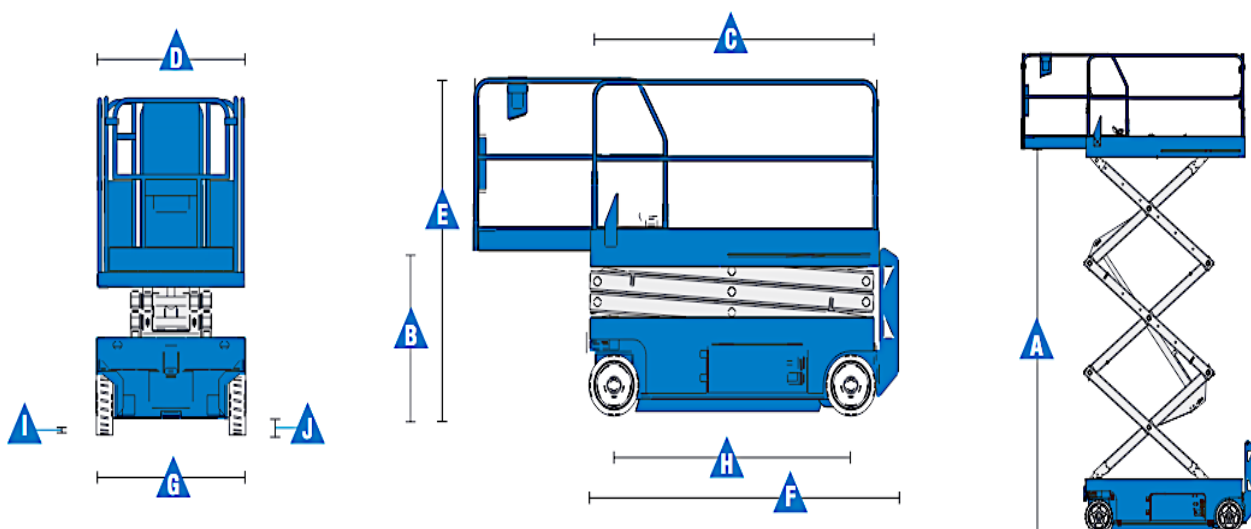

### Genie GS 4047

• Max. Arbeitshöhe	• hauteur max. de travail	13.70m
• Max. Plattformhöhe	• hauteur max. de plate-forme A	11.70m
• Plattformlänge ausfahrbar	• longueur panier avec extension C	2.26 - 3.18m
• Gesamtlänge	• longueur totale F	2.48m
• Durchfahrtsbreite	• largeur de passage G	1.19m
• Durchfahrtshöhe	• hauteur de passage E	2.54m
• Bodenfreiheit	• garde au sol J	10cm
• Wenderadius aussen	• rayon de baraquage ext.	2.3m
• Steigfähigkeit	• pente max.	25%
• Geschwindigkeit	• vitesse	3.2km/h
• Max. Nutzlast	• charge utile max.	350kg
• Eigengewicht	• poids	3'260kg
• Betriebsart	• fonctionnement	Batterie 24V – 300Ah