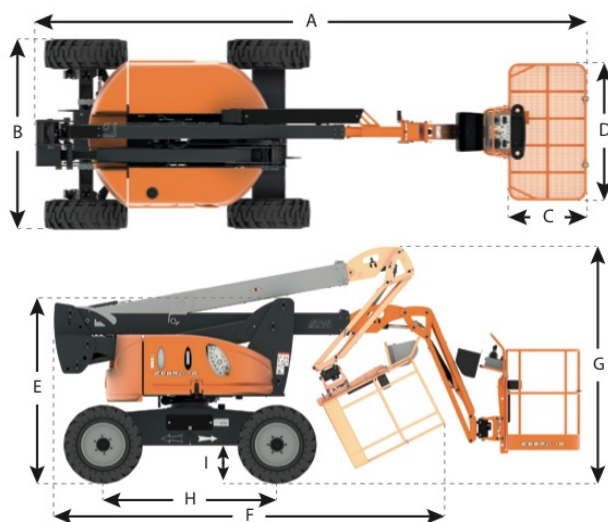

Datenblatt / fiche technique

ATN Zebra 12

• 4 Radantrieb	• 4 roues motrices	4x4
• Max. Plattformhöhe	• hauteur de plate-forme	10.20m
• Max. seitliche Reichweite	• déport max.	8.60m
• Schwenkbereich Bühne	• rotation tourelle	360°
• Plattformdrehung	• rotation panier	180°
• Arbeitskorb	• panier	1.51 x 0.86m
• Tragkraft	• capacité	230kg / 2pers
• Gesamtbreite	• largeur hors tout	B 2.00m
• Gesamtlänge	• longueur hors tout	A 6.05m
• Gesamthöhe	• hauteur hors tout	E 2.10m
• Gesamtlänge eingefahren	• longueur repliée	F 4.50m
• Gesamthöhe eingefahren	• hauteur repliée	G 2.60m
• Bodenfreiheit	• garde au sol	I 0.37m
• Max Schrägneigung	• dévers admissible	4° - 9°
• Fahrgeschwindigkeit	• vitesse	6km/h
• Max. Steigung	• pente franchissable	40%
• Eigengewicht	• poids	5'250kg
• Motor / Leistung	• moteur / puissance	Diesel → 40 PS/CV