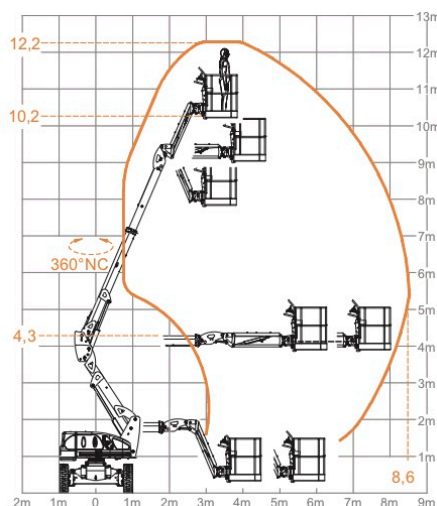

Datenblatt / fiche technique

ATN Zebra 12

• 4 Radantrieb	• 4 roues motrices	4x4
• Max. Plattformhöhe	• hauteur de plate-forme	10.20m
• Max. seitliche Reichweite	• déport max.	8.60m
• Schwenkbereich Bühne	• rotation tourelle	360°
• Plattformdrehung	• rotation panier	180°
• Arbeitskorb	• panier	1.51 x 0.86m
• Tragkraft	• capacité	230kg / 2pers
• Gesamtbreite	• largeur hors tout	B 2.00m
• Gesamtlänge	• longueur hors tout	A 6.05m
• Gesamthöhe	• hauteur hors tout	E 2.10m
• Gesamtlänge eingefahren	• longueur repliée	F 4.50m
• Gesamthöhe eingefahren	• hauteur repliée	G 2.60m
• Bodenfreiheit	• garde au sol	I 0.37m
• Max Schrägneigung	• dévers admissible	4° - 9°
• Fahrgeschwindigkeit	• vitesse	6km/h
• Max. Steigung	• pente franchissable	40%
• Eigengewicht	• poids	5'250kg
• Motor / Leistung	• moteur / puissance	Diesel → 40 PS/CV